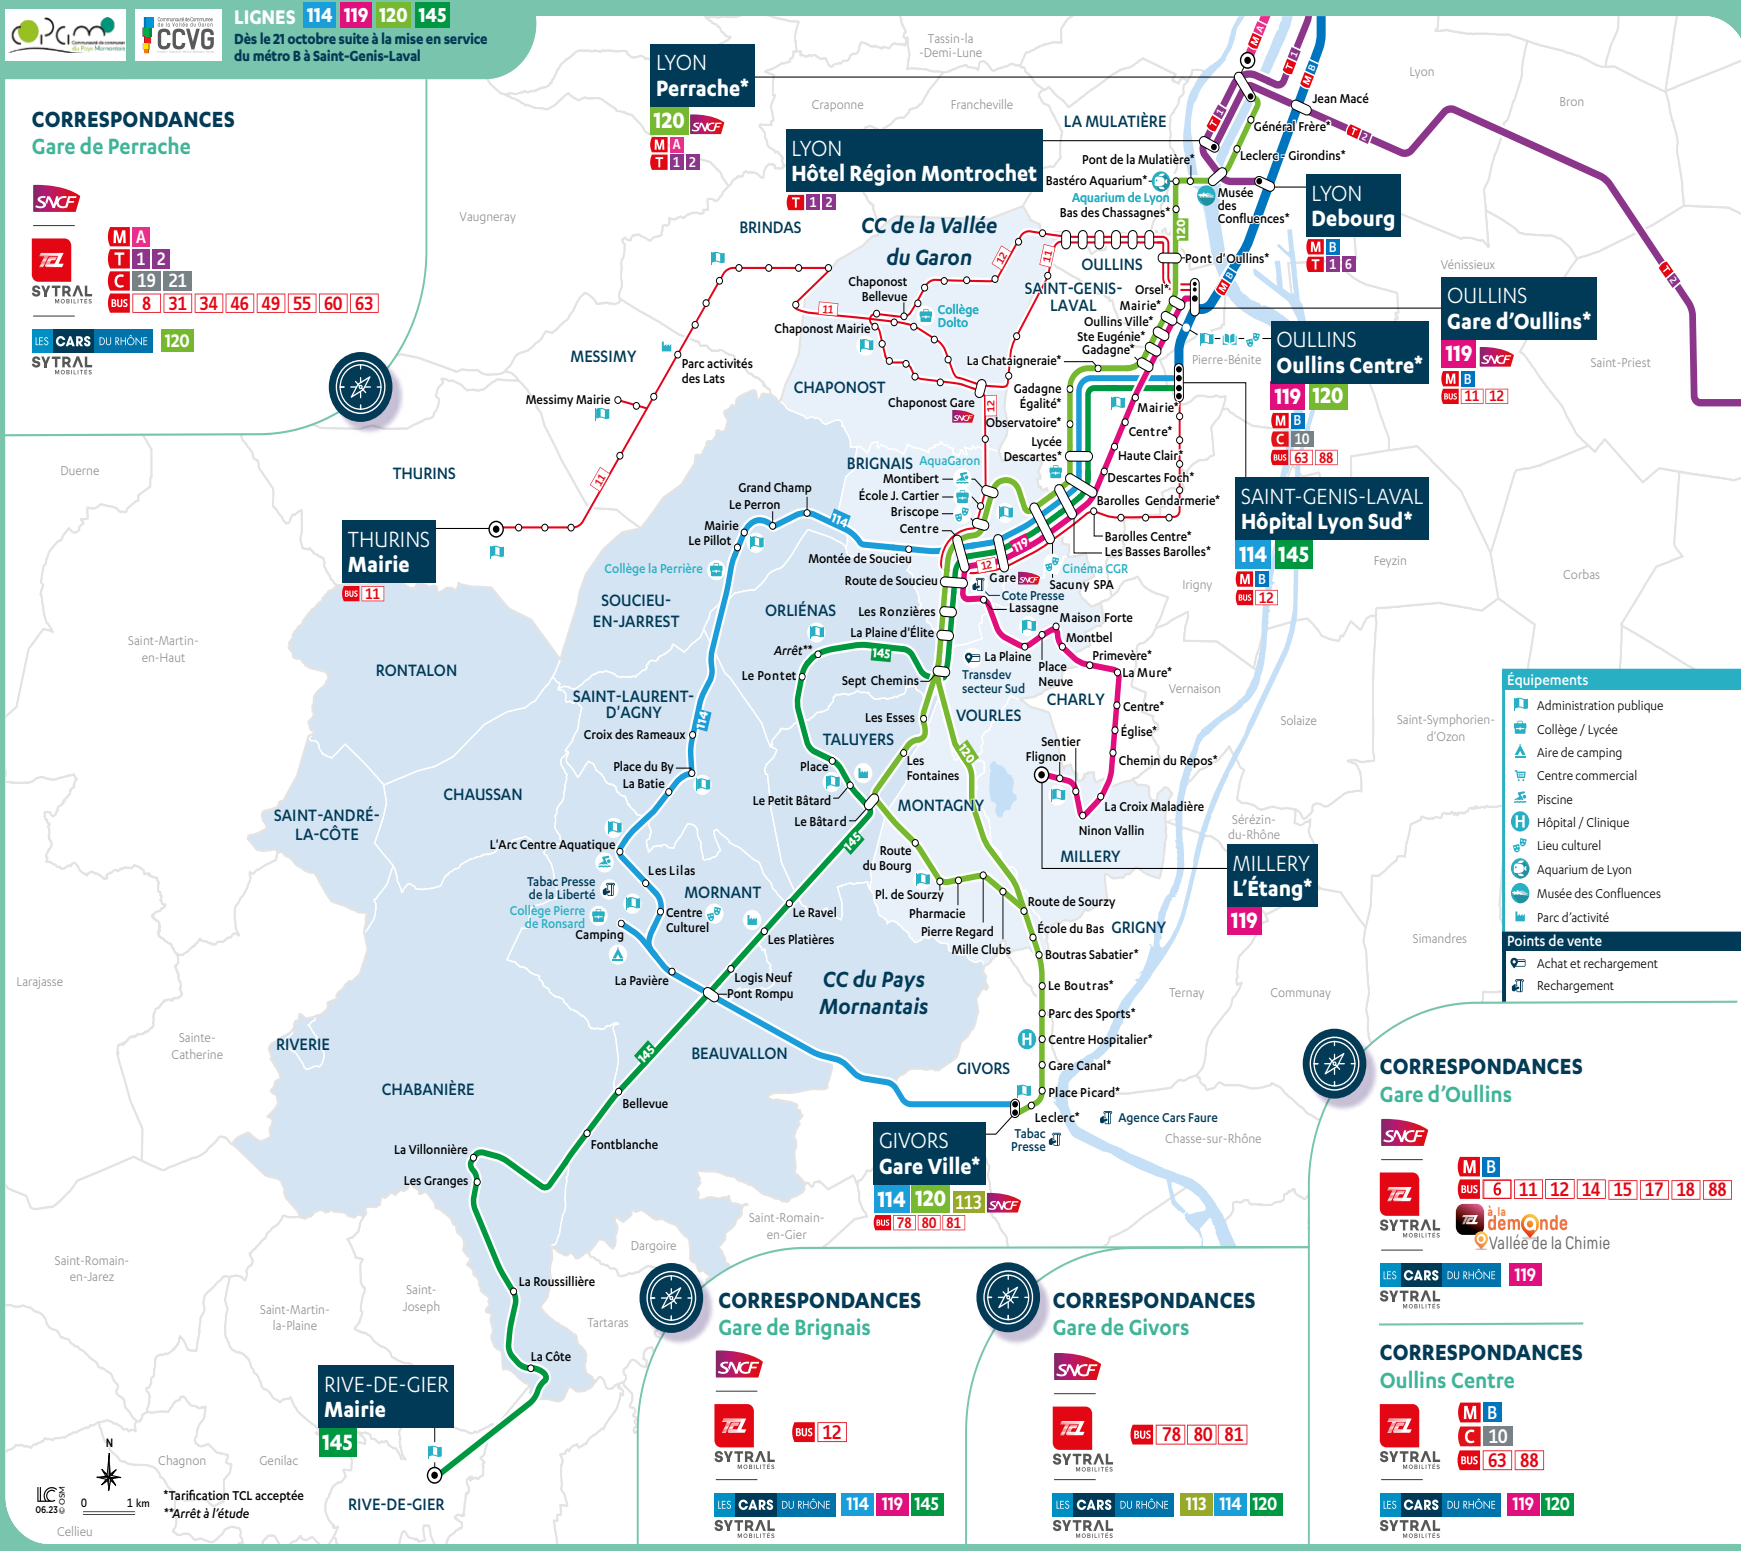

114 GIVORS <> SAINT-GENIS-LAVAL HLS

Mornant <> Saint-Genis-Laval HLS : 37 min
Mornant <> Givors : 17 min
Soucieu <> Saint-Genis-Laval HLS : 27 min

119 MILLERY <> OULLINS

Millery <> Oullins : 46 min
Voures <> Oullins : 32 min
Brignais <> Oullins : 24 min

120 GIVORS <> LYON PERRACHE

Brignais <> Oullins : 25 min
Brignais <> Givors : 36 min
Brignais <> Lyon : 50 min

145 RIVE-DE-GIER <> ST-GENIS-LAVAL HLS

Orliénas <> Saint-Genis-Laval HLS : 36 min
Taluyers <> Saint-Genis-Laval HLS : 41 min
Rive-de-Gier <> Mornant : 20 min

> Fiches horaires disponibles sur carsdurhone.fr

BUS 11 THURINS <> OULLINS

BUS 12 OULLINS <> SAINT-GENIS-LAVAL HLS

Oullins <> Chaponost : 23 min
Oullins <> Saint-Genis-Laval HLS : 45 min

> Fiches horaires disponibles sur www.tcl.fr

PRINCIPAUX PÔLES DE LOISIRS ET D'ACTIVITÉS DESSERVIS

- **Brignais** : Briscope Centre Culturel, Cinéma CGR, Centre aquatique AquaGaron, Gare
- **Givors** : Centre hospitalier
- **La Mulatière** : Aquarium de Lyon
- **Lyon** : Musée des Confluences
- **Mornant** : Camping, Centre culturel, Centre aquatique, ZA Platières
- **Oullins** : Pôle multimodal, Théâtre de la Renaissance, Médiathèque
- **Saint-Genis-Laval** : Hôpital Lyon Sud
- **Taluyers** : ZAC de la Ronze

Équipements

- Administration publique
- Collège / Lycée
- Aire de camping
- Centre commercial
- Piscine
- Hôpital / Clinique
- Lieu culturel
- Aquarium de Lyon
- Musée des Confluences
- Parc d'activité

Points de vente

- Achat et rechargement
- Rechargement

0 1 km
Tarification TCL acceptée
Arrêt à l'étude

CORRESPONDANCES
Gare de Brignais

SNCF
T1 2
M A
T 1 2
C 19 21
SYTRAL MOBILITES
BUS 12
LES CARS DU RHÔNE 114 119 145
SYTRAL MOBILITES

CORRESPONDANCES
Gare de Givors

SNCF
T1 2
M A
T 1 2
C 19 21
SYTRAL MOBILITES
BUS 78 80 81
LES CARS DU RHÔNE 113 114 120
SYTRAL MOBILITES

CORRESPONDANCES
Gare d'Oullins

SNCF
M B
BUS 6 11 12 14 15 17 18 88
SYTRAL MOBILITES
TCL
à la demande
Vallée de la Chimie
LES CARS DU RHÔNE 119
SYTRAL MOBILITES

CORRESPONDANCES
Oullins Centre

TCL
M B
C 10
SYTRAL MOBILITES
BUS 63 88
LES CARS DU RHÔNE 119 120
SYTRAL MOBILITES