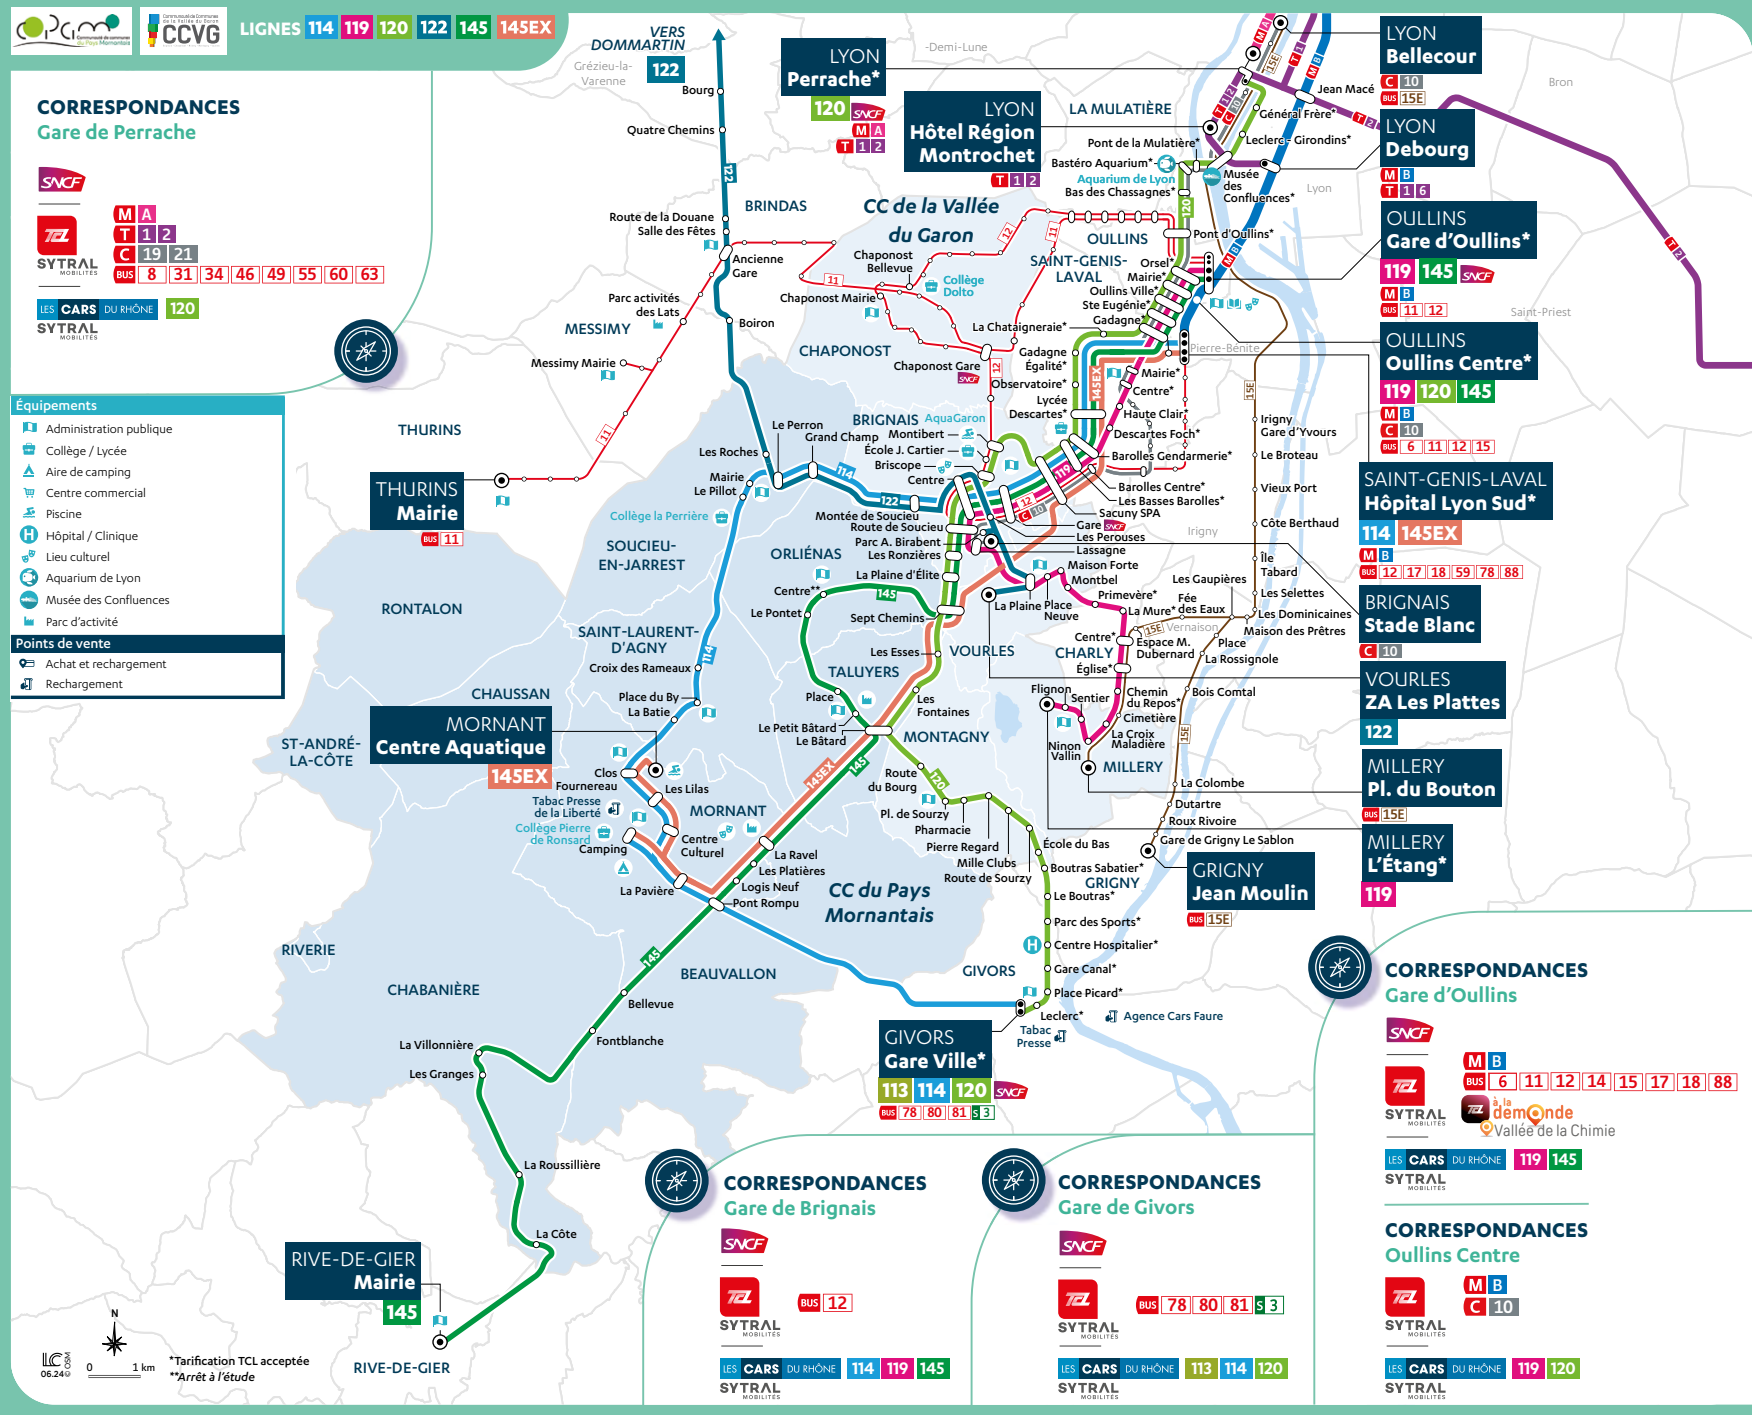

# PAYS MORNANTAIS & VALLÉE DU GARON

Lignes régulières  
**114.119.120.122.145.145EX**

- 114 GIVORS <-> SAINT-GENIS-LAVAL**  
 Mornant <-> Givors : 17 min  
 Soucieu-en-Jarrest <-> Saint-Genis-Laval : 27 min
  - 119 MILLERY <-> OULLINS**  
 Millery <-> Oullins : 47 min  
 Vourlès <-> Oullins : 34 min
  - 120 GIVORS <-> LYON PERRACHE**  
 Brignais <-> Oullins : 25 min  
 Brignais <-> Lyon : 50 min
  - 122 VOURLÈS <-> DOMMARTIN**  
 Vourlès <-> Messimy : 25 min  
 Messimy <-> Dommartin : 40 min
  - 145 RIVE-DE-GIER <-> OULLINS GARE**  
 Orliénas <-> Oullins Gare : 45 min  
 Rive-de-Gier <-> Oullins : 1h19  
 Rive-de-Gier <-> Mornant : 20 min
  - 145EX MORNANT <-> ST-GENIS-LAVAL**  
 Mornant <-> Saint-Genis-Laval : 42 min
- > Fiches horaires disponibles sur [carsdurhone.fr](http://carsdurhone.fr)
- C 10 LYON BELLECOUR <-> BRIGNAIS**  
 Bellecour <-> St Genis : 25 min  
 > Prolongement de la ligne jusqu'à Brignais
  - BUS 15E LYON BELLECOUR <-> MILLERY / GRIGNY**  
 Bellecour <-> Vernaison : 28 min  
 > Prolongement de la ligne jusqu'à Millery et Grigny

## PRINCIPAUX PÔLES DE LOISIRS ET D'ACTIVITÉS DESSERVIS

- Brignais** : Briscope Centre Culturel, Cinéma CGR, Centre aquatique AquaGaron, Gare
- Givors** : Centre hospitalier
- La Mulatière** : Aquarium de Lyon
- Lyon** : Musée des Confluences
- Mornant** : Camping, Centre culturel, Centre aquatique, ZA Platières
- Oullins** : Pôle multimodal, Théâtre de la Renaissance, Médiathèque
- Saint-Genis-Laval** : Hôpital Lyon Sud
- Taluyers** : ZAC de la Ronze

Car

145

LIGNE RÉGULIÈRE

DU LUNDI AU VENDREDI

en période scolaire et vacances scolaires

(hors jours fériés)

HORAIRES

26 août 2024